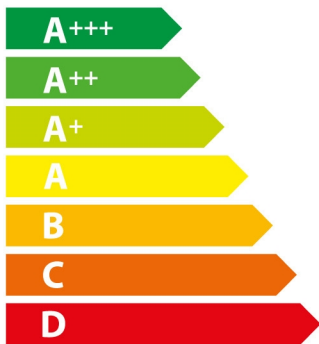

ENERG

енергия · ενέργεια

B47CR32N0B

A⁺

71 L

0.87 kWh/cycle*

0.69 kWh/cycle*

* цикъл · cyklus · portion · zyklus · πρόγραμμα · ciclo · tsükkel · ohjelma · ciklus ciklas · cikls · čiklu · cyclus · cykl · ciclu · program · cykel